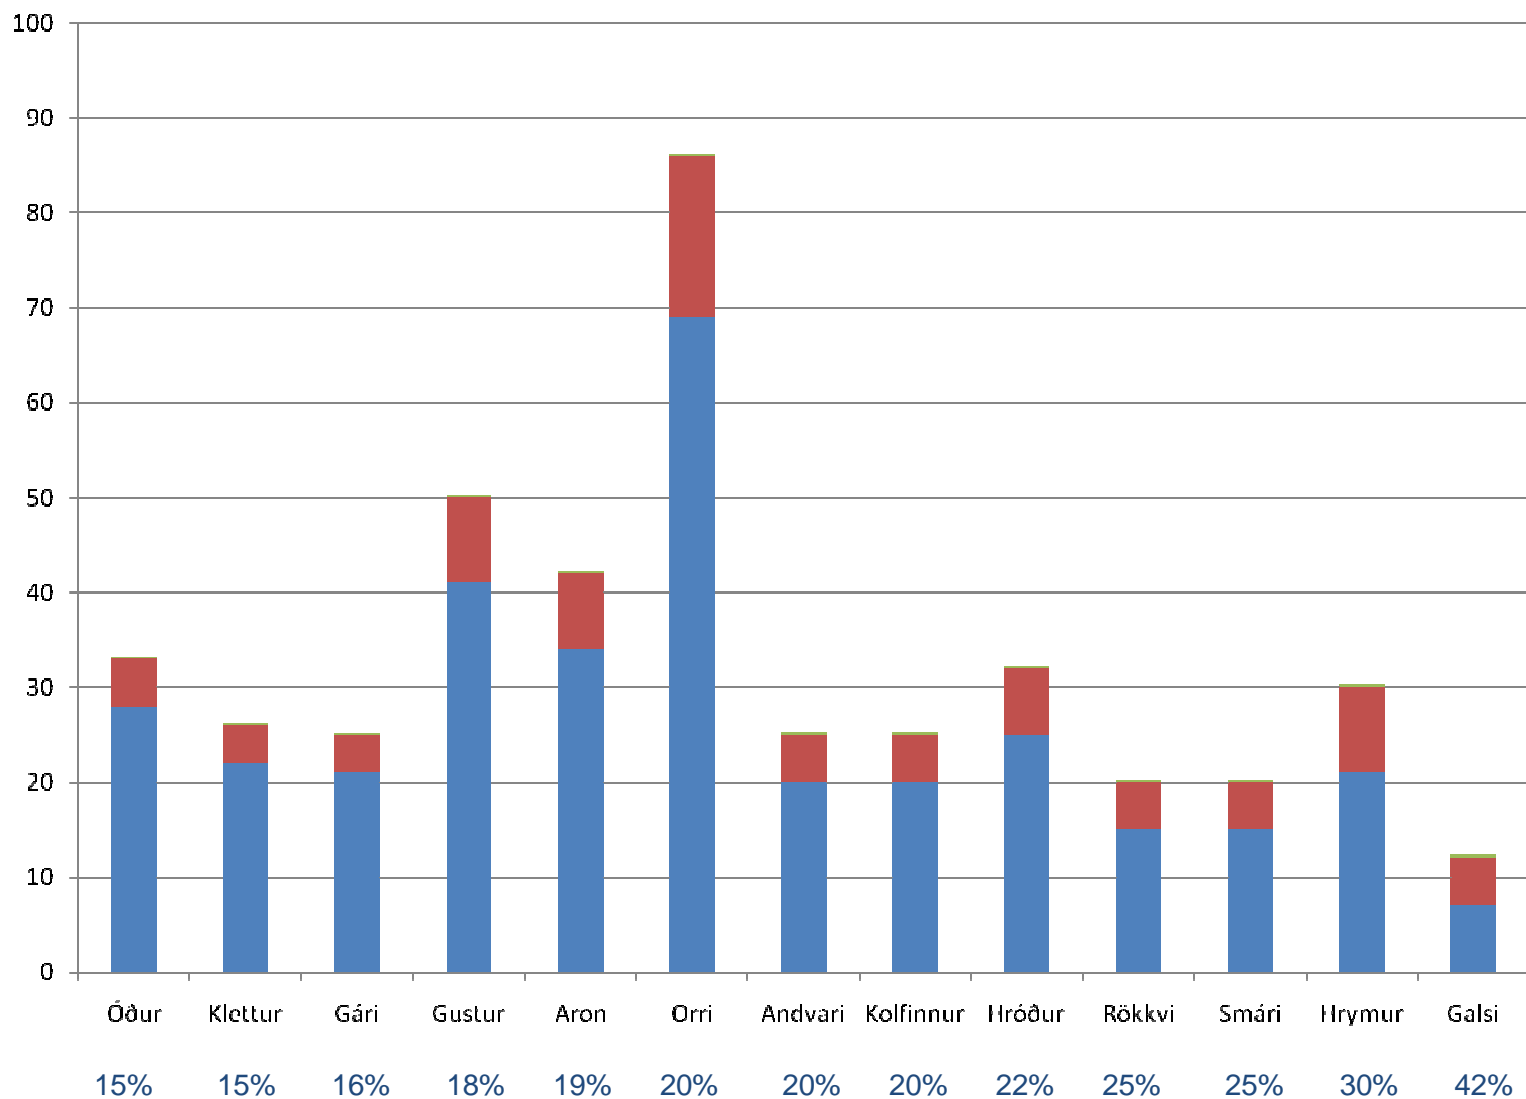

Áverkaskráningar á kynbótasýningum 2009

12. nóvember 2009

Jónas Vigfússon - Litla-Dal

Mótssvæði og áverkar á kynbótasýningum 2009

Mót	Fjöldi	Dómur	D/Y	Yfirlit	Áverki	Munnur	Fótur
	1.517	7%	2%	6%	16%	5%	11%
Stekkhólmi	31				0%	0%	0%
Vesturland	25		2		8%	8%	0%
Fjórðungsmót	75	3	3	1	9%	5%	7%
Blönduós-haust	32	2		2	13%	3%	9%
Gaddstaðaflatar-haust	227	14	1	15	13%	4%	9%
Blönduós	90	5	2	7	16%	6%	10%
Sörlastaðir	227	15	4	17	16%	5%	11%
Vesturland síðari	56	7	2		16%	11%	7%
Gaddstaðaflatar	410	38	9	20	16%	4%	13%
Dalvík	12			2	17%	0%	17%
Melgerðismelar	106	7	2	9	17%	6%	11%
Sauðárkrókur	115	9	5	7	18%	10%	10%
Akureyri	65	7	2	6	23%	5%	18%
Víðidalur	32	3	2	3	25%	13%	13%
Sauðárkrókur-vor	14	2	1	2	36%	14%	21%

Knapar og áverkar á kynbótasýningum 2009

12. nóvember 2009

Jónas Vigfússon - Litla-Dal

Knapar og áverkar á kynbótasýningum 2009

12. nóvember 2009

Jónas Vigfússon - Litla-Dal

Feður og áverkar á kynbótasýningum 2009

12. nóvember 2009

Jónas Vigfússon - Litla-Dal

Feður og áverkar á kynbótasýningum 2009

12. nóvember 2009

Jónas Vigfússon - Litla-Dal

Feður og áverkar á kynbótasýningum 2009

	Munnur	Báðir framf.	V-fram	H-fram
Orri	35%	18%	18%	35%
Hrymur	22%	0%	56%	33%
Gustur	11%	22%	33%	33%
Aron	13%	13%	63%	25%
Hróður	29%	14%	29%	14%
Rökkvi	40%	20%	0%	60%
Smári	100%	0%	0%	0%
Andvari	0%	20%	60%	20%
Galsi	20%	40%	40%	0%
Óður	20%	0%	0%	60%
Kolfinnur	20%	0%	60%	20%
Gári	50%	0%	25%	25%
Klettur	25%	25%	25%	25%