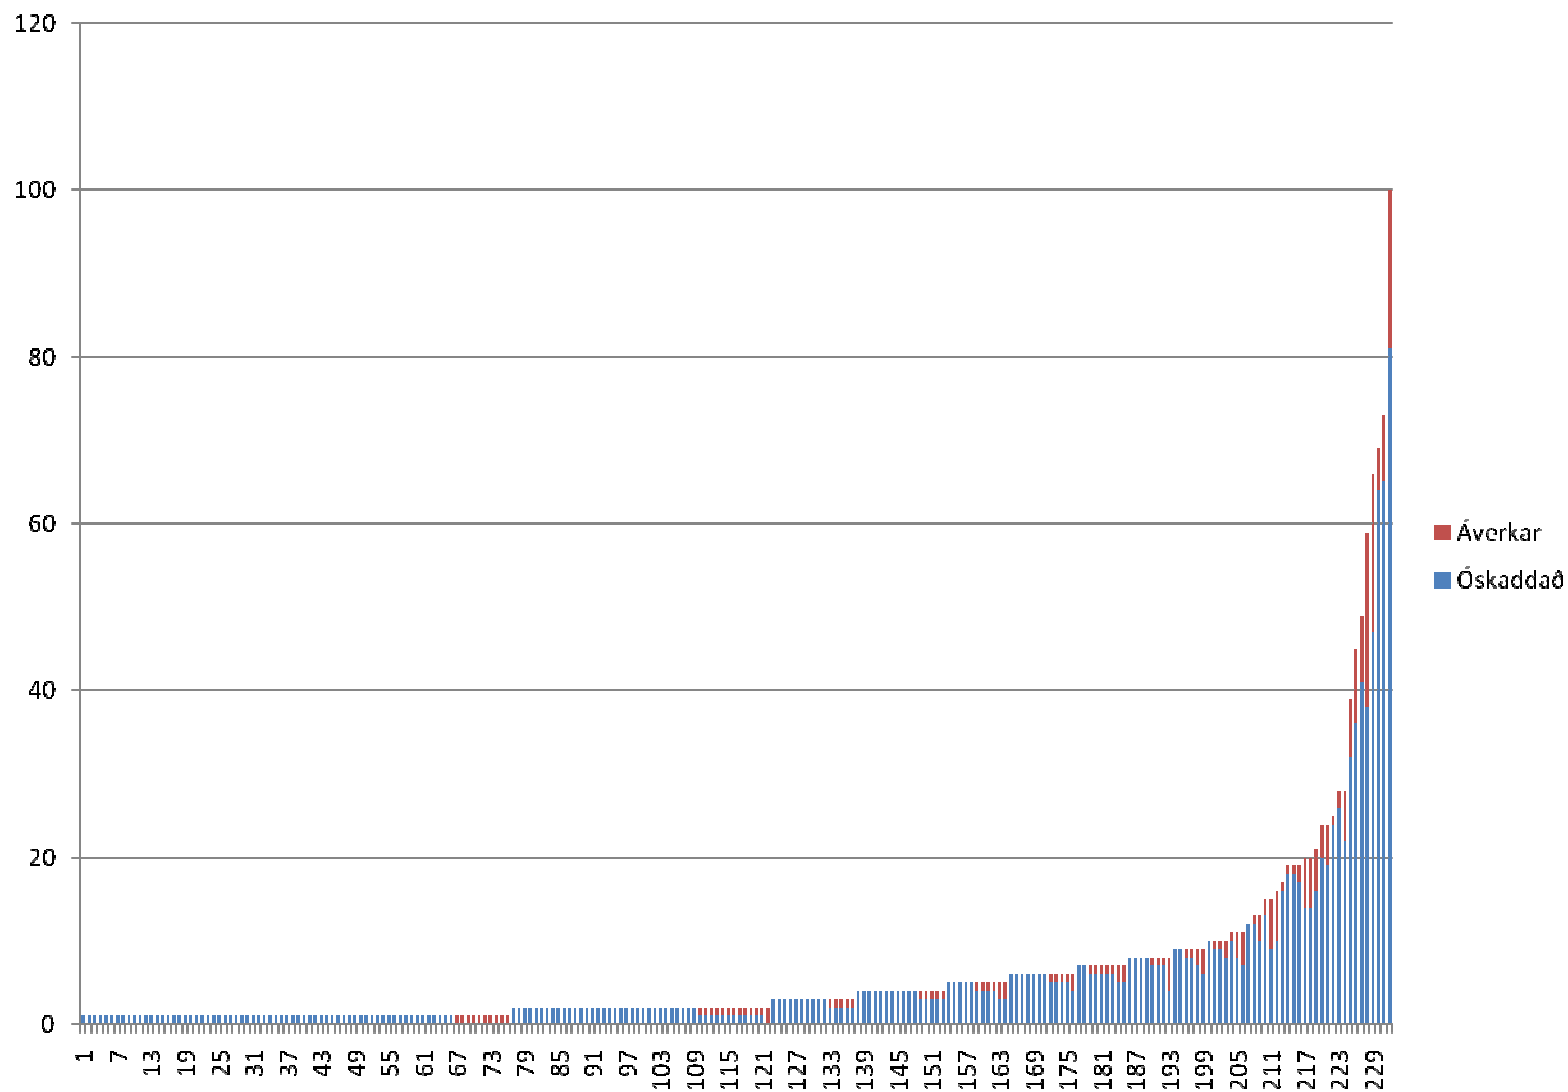

Áverkaskráningar á kynbótasýningum 2009

12. nóvember 2009

Jónas Vigfússon - Litla-Dal

Mótssvæði og áverkar á kynbótasýningum 2009

Mót	Fjöldi	Dómur	D/Y	Yfirlit	Áverki	Munnur	Fótur
	1.517	7%	2%	6%	16%	5%	11%
Stekkhólmi	31				0%	0%	0%
Vesturland	25		2		8%	8%	0%
Fjórðungsmót	75	3	3	1	9%	5%	7%
Blönduós-haust	32	2		2	13%	3%	9%
Gaddstaðaflatar-haust	227	14	1	15	13%	4%	9%
Blönduós	90	5	2	7	16%	6%	10%
Sörlastaðir	227	15	4	17	16%	5%	11%
Vesturland síðari	56	7	2		16%	11%	7%
Gaddstaðaflatar	410	38	9	20	16%	4%	13%
Dalvík	12			2	17%	0%	17%
Melgerðismelar	106	7	2	9	17%	6%	11%
Sauðárkrókur	115	9	5	7	18%	10%	10%
Akureyri	65	7	2	6	23%	5%	18%
Víðidalur	32	3	2	3	25%	13%	13%
Sauðárkrókur-vor	14	2	1	2	36%	14%	21%

Knapar og áverkar á kynbótasýningum 2009

12. nóvember 2009

Jónas Vigfússon - Litla-Dal

Knapar og áverkar á kynbótasýningum 2009

12. nóvember 2009

Jónas Vigfússon - Litla-Dal

Feður og áverkar á kynbótasýningum 2009

12. nóvember 2009

Jónas Vigfússon - Litla-Dal

Feður og áverkar á kynbótasýningum 2009

12. nóvember 2009

Jónas Vigfússon - Litla-Dal

Feður og áverkar á kynbótasýningum 2009

	Munnur	Báðir framf.	V-fram	H-fram
Orri	35%	18%	18%	35%
Hrymur	22%	0%	56%	33%
Gustur	11%	22%	33%	33%
Aron	13%	13%	63%	25%
Hróður	29%	14%	29%	14%
Rökkvi	40%	20%	0%	60%
Smári	100%	0%	0%	0%
Andvari	0%	20%	60%	20%
Galsi	20%	40%	40%	0%
Óður	20%	0%	0%	60%
Kolfinnur	20%	0%	60%	20%
Gári	50%	0%	25%	25%
Klettur	25%	25%	25%	25%