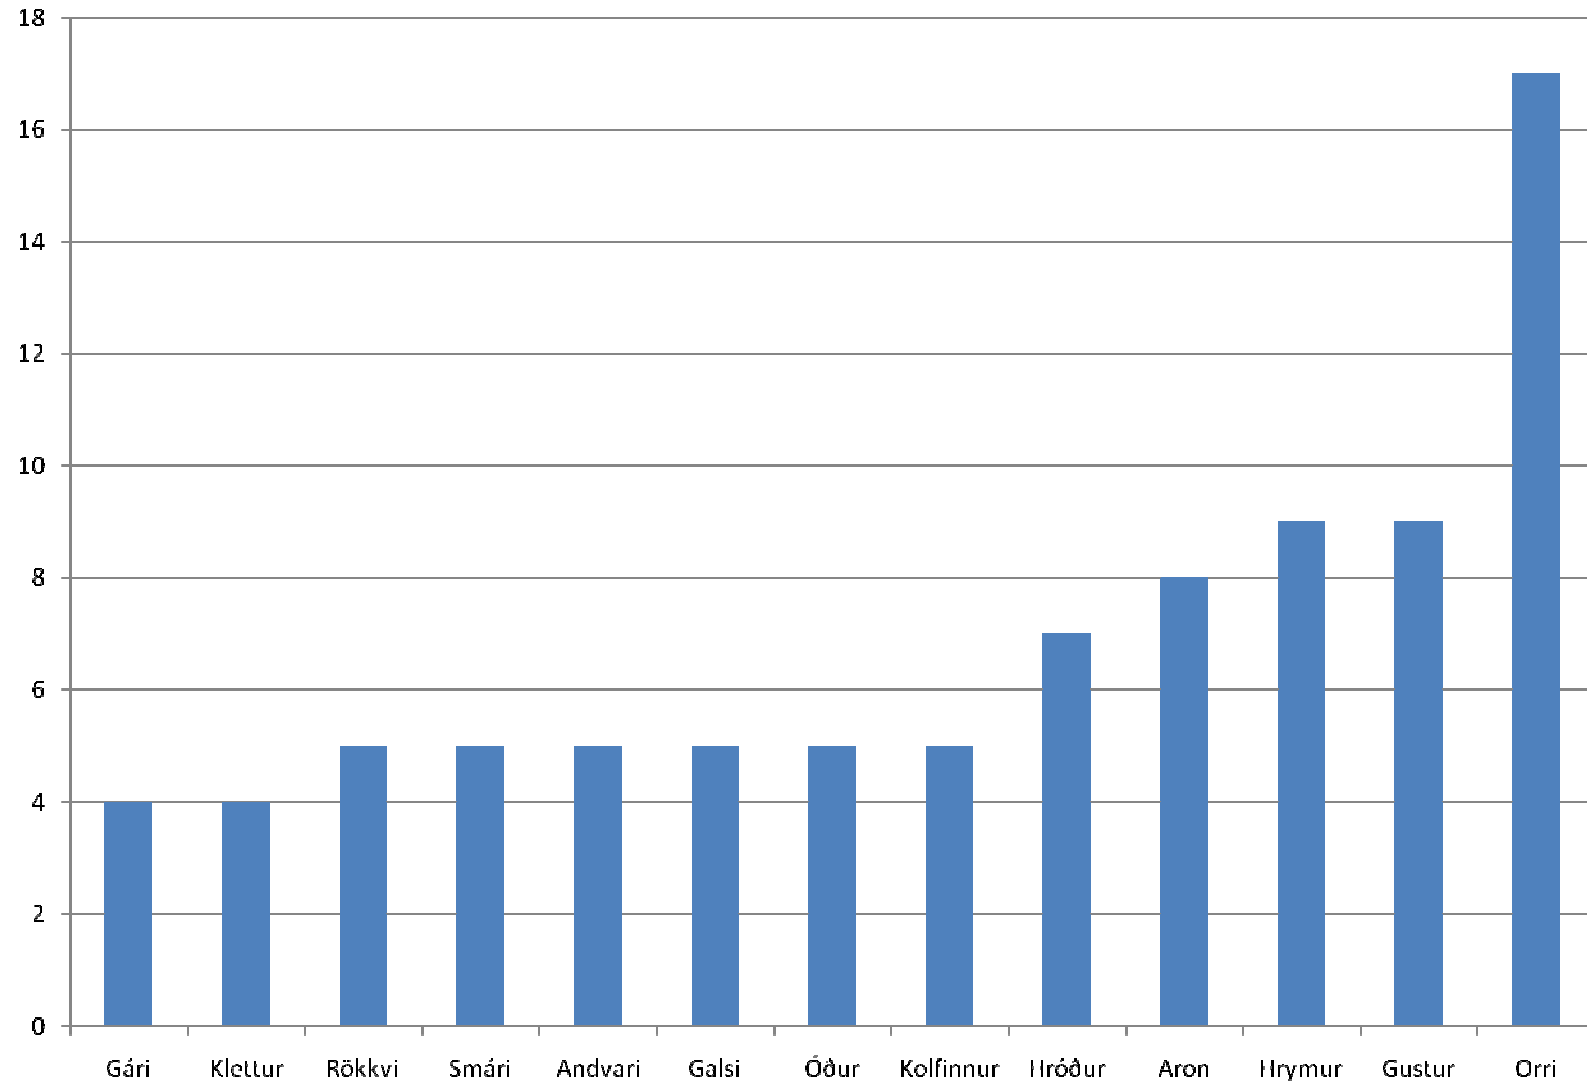

Feður og áverkar á kynbótasýningum 2009

12. nóvember 2009

Jónas Vigfússon - Litla-Dal