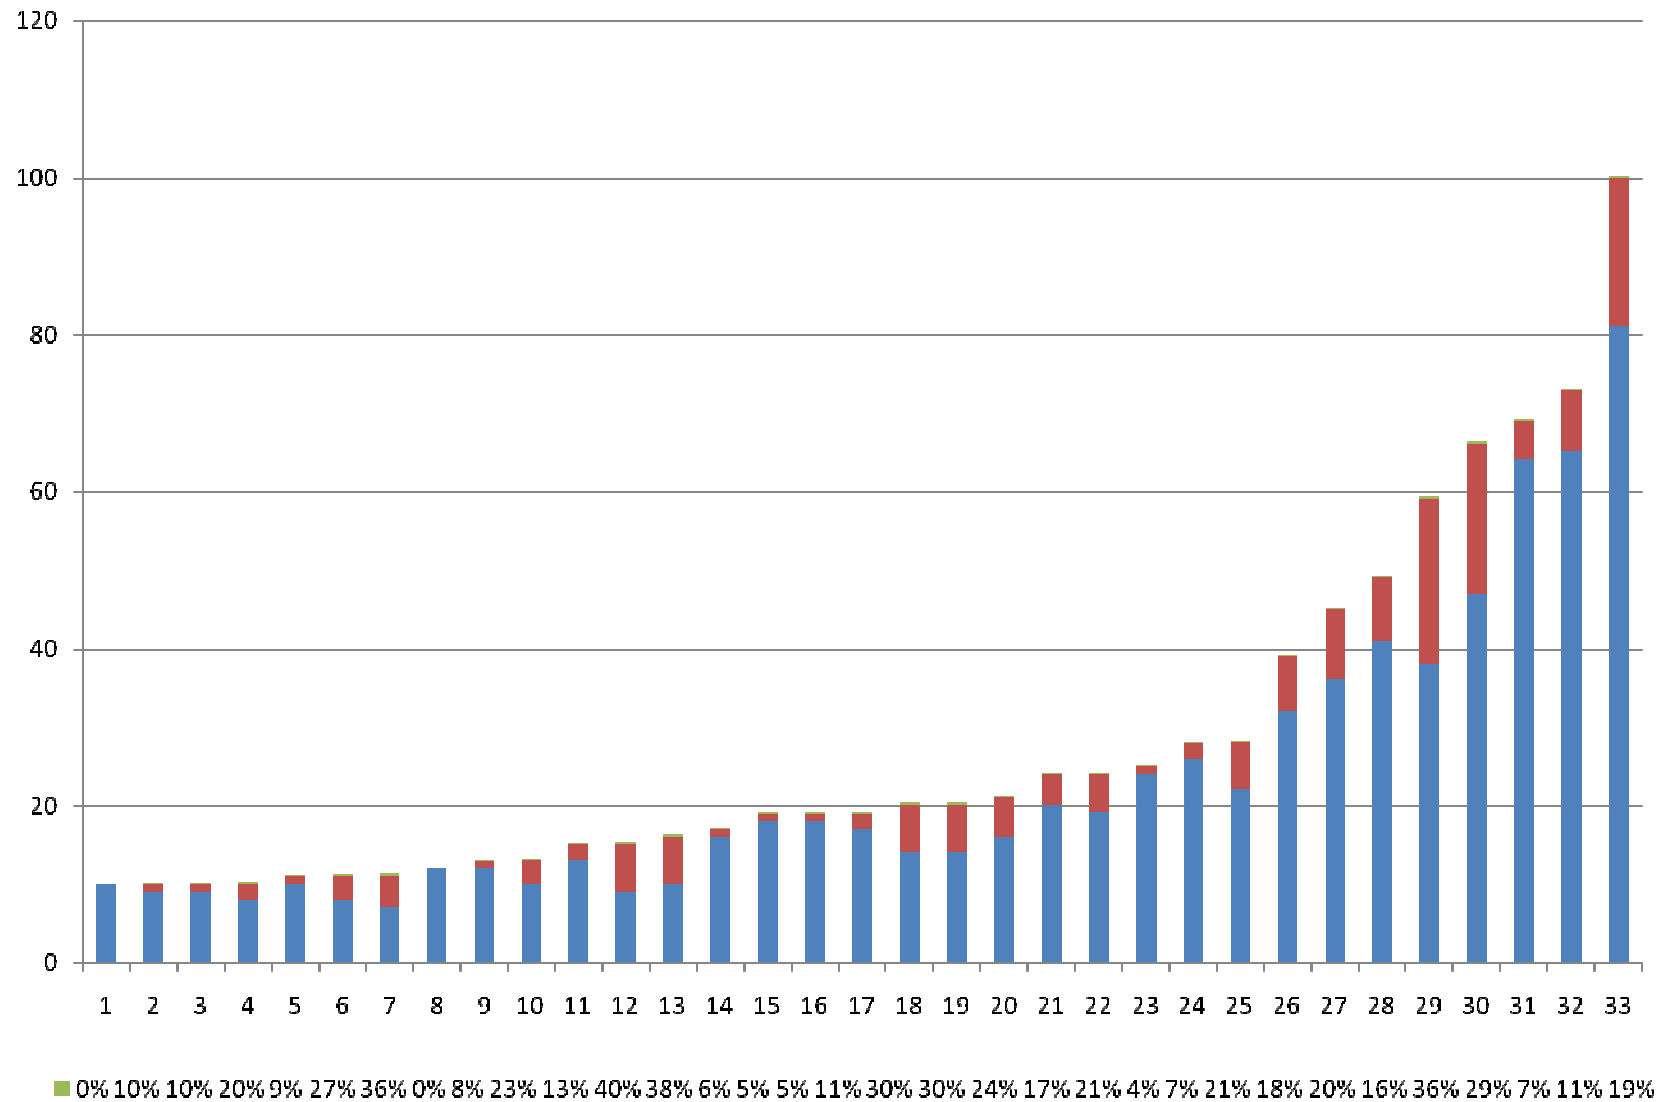

Knapar og áverkar á kynbótasýningum 2009

12. nóvember 2009

Jónas Vigfússon - Litla-Dal